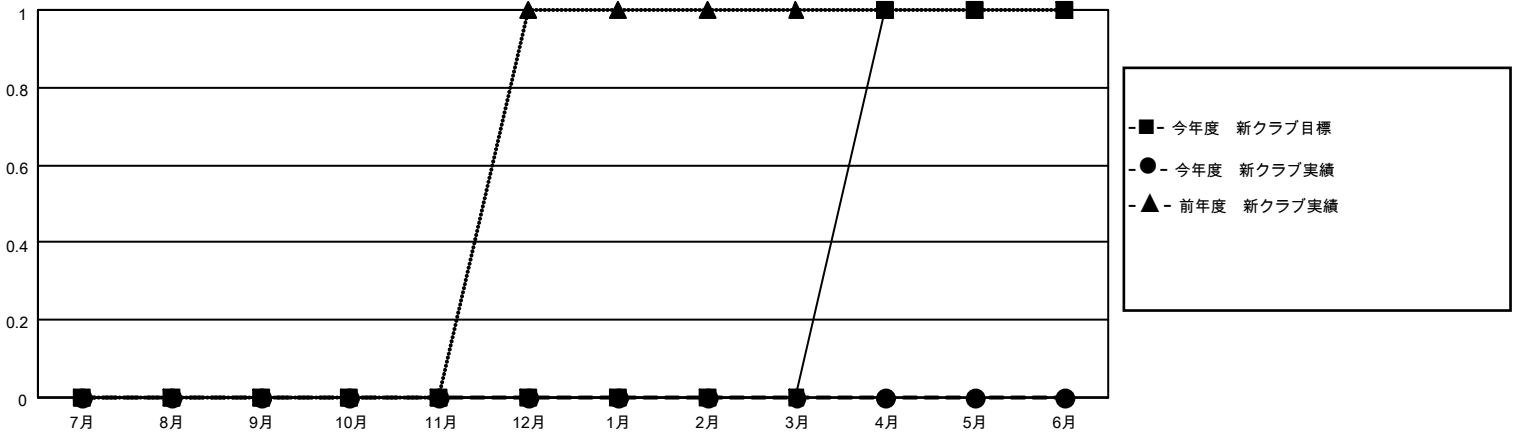

MONTHLY MEMBERSHIP PROGRESS REPORT

地域 JAPAN

District 333 E

Results as of: 11/30/2021

クラブ			
結果：2021-2022			
四半期	新クラブ目標	新クラブ	解散クラブ
7月/8月/9月	0	0	0
10月/11月/12月	0	0	0
1月/2月/3月	0	0	0
4月/5月/6月	1	0	0

名			
結果：2021-2022			
四半期	会員純増目標	会員増強実績	退会者(転籍を含む)実際
7月/8月/9月	25	72	51
10月/11月/12月	25	35	41
1月/2月/3月	25	0	0
4月/5月/6月	25	0	0

新クラブ目標及び実績累計