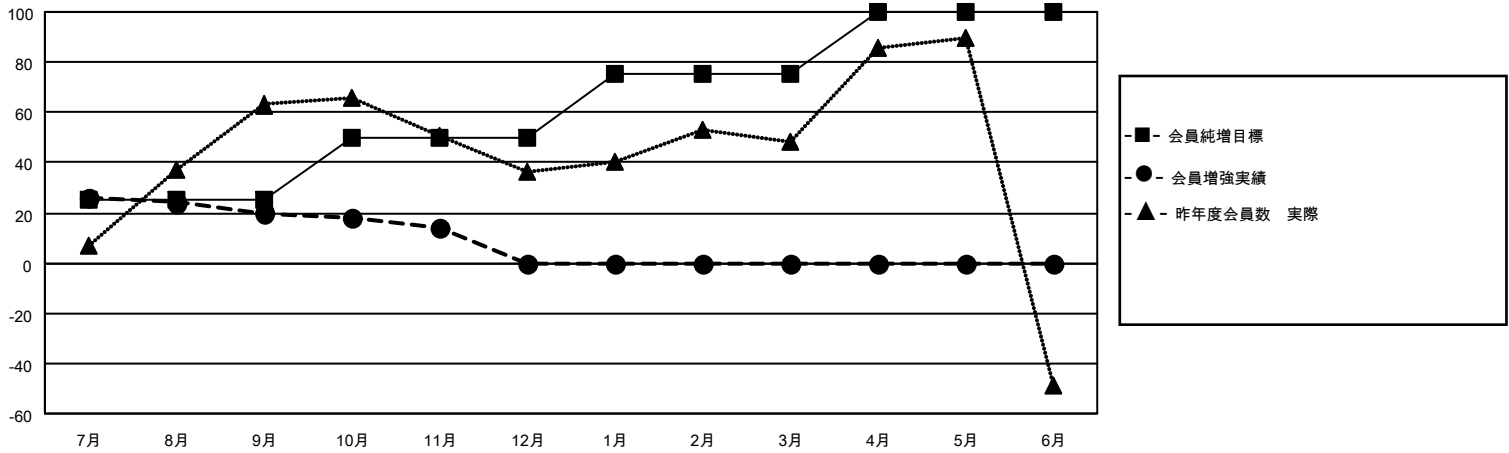

MONTHLY MEMBERSHIP PROGRESS REPORT

地域 JAPAN

District 333 E

Results as of: 11/30/2021

クラブ			
結果：2021-2022			
四半期	新クラブ目標	新クラブ	解散クラブ
7月/8月/9月	0	0	0
10月/11月/12月	0	0	0
1月/2月/3月	0	0	0
4月/5月/6月	1	0	0

名			
結果：2021-2022			
四半期	会員純増目標	会員増強実績	退会者(転籍を含む)実際
7月/8月/9月	25	72	51
10月/11月/12月	25	35	41
1月/2月/3月	25	0	0
4月/5月/6月	25	0	0

新クラブ目標及び実績累計

会員目標及び実績累計

解散クラブ: 0	39 CLUBS OF 80 一名以上の新会 員を登録	男女別	
退会者		男性	2,971 (70.81%)
物故会員 14	会員累計データを見るには、ここをクリック	女性	1,225 (29.19%)
クラブ解散 0		NON BINARY	0 (0.00%)
その他 78		PREFER NOT TO ANSWER	0 (0.00%)
合計 92		世帯主/家族会員合計	2,237
		国際会費半額の家族会員	1,297